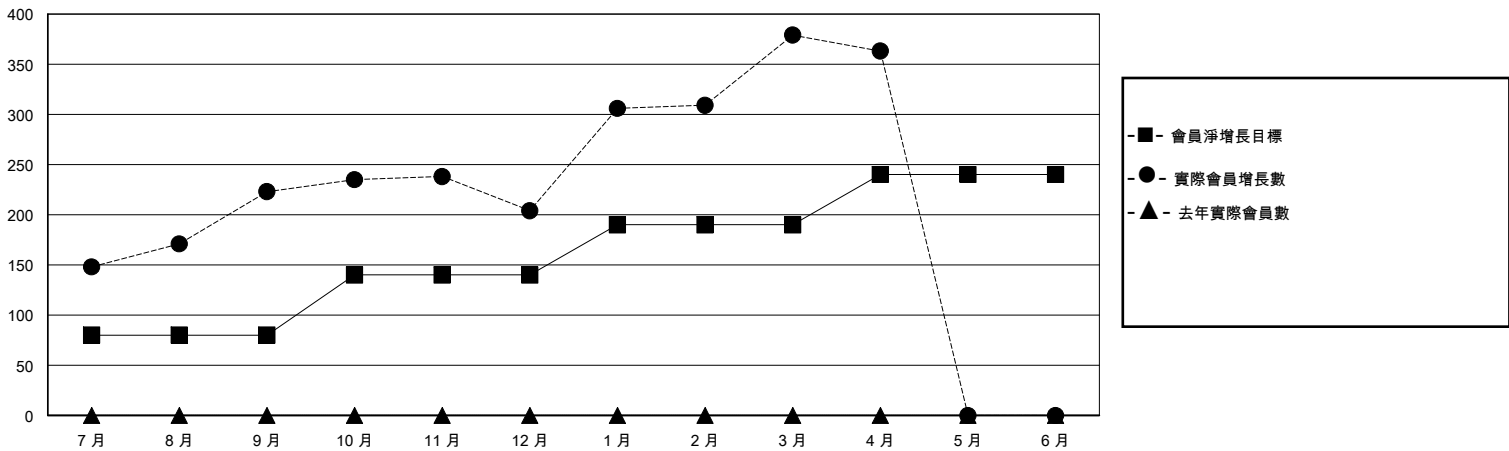

# MONTHLY MEMBERSHIP PROGRESS REPORT

District 300A 3

Results as of: 4/30/2024

GMT:

地點 REP OF CHINA

GMT憲章區

分會			
成果 2023-2024			
季	新分會目標	新會	會員流失的分會
7月/8月/9月	1	0	0
10月/11月/12月	1	0	0
1月/2月/3月	0	3	0
4月/5月/6月	0	0	0

位會員@每位須繳			
成果 2023-2024			
季	會員淨增長目標	實際會員增長數	實際退會會員 (包括轉會)
7月/8月/9月	80	294	46
10月/11月/12月	60	17	34
1月/2月/3月	50	193	7
4月/5月/6月	50	3	19

目標與實際新會累積

目標和實際會員累積

已取消的分會: 0

58 CLUBS OF 61 增添1位或以上的新會員

性別分佈

男 1,194 (46.30%)  
女 1,385 (53.70%)