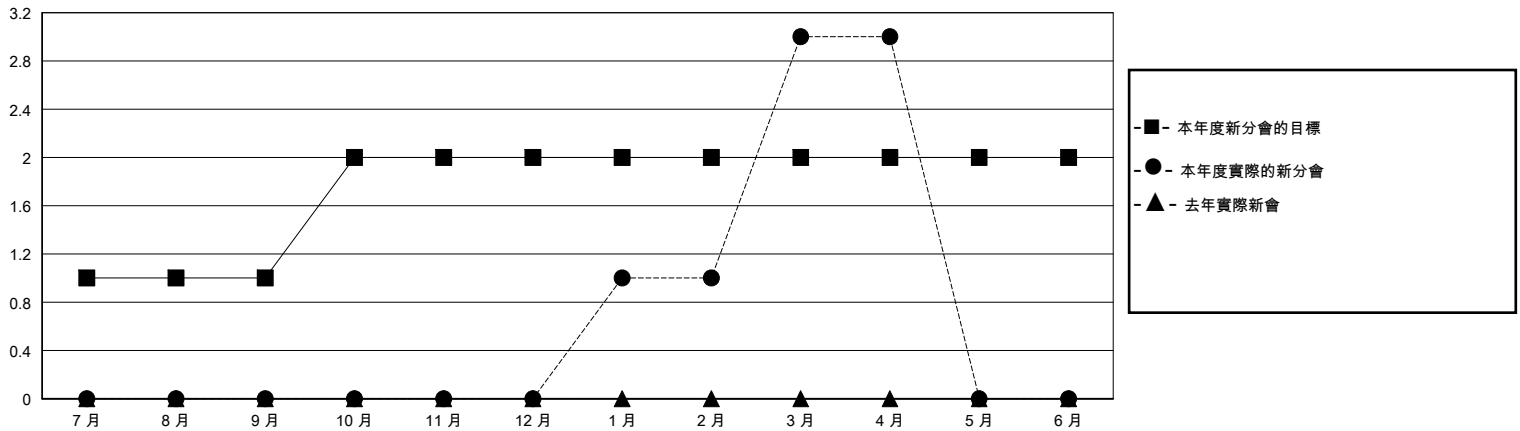

# MONTHLY MEMBERSHIP PROGRESS REPORT

District 300A 3

Results as of: 4/30/2024

GMT:

地點 REP OF CHINA

GMT憲章區

分會			
成果 2023-2024			
季	新分會目標	新會	會員流失的分會
7月/8月/9月	1	0	0
10月/11月/12月	1	0	0
1月/2月/3月	0	3	0
4月/5月/6月	0	0	0

位會員@每位須繳			
成果 2023-2024			
季	會員淨增長目標	實際會員增長數	實際退會會員 (包括轉會)
7月/8月/9月	80	294	46
10月/11月/12月	60	17	34
1月/2月/3月	50	193	7
4月/5月/6月	50	3	19

目標與實際新會累積

目標和實際會員累積

已取消的分會: 0

58 CLUBS OF 61 增添1位或以上的新會員

性別分佈

男 1,194 (46.30%)  
女 1,385 (53.70%)